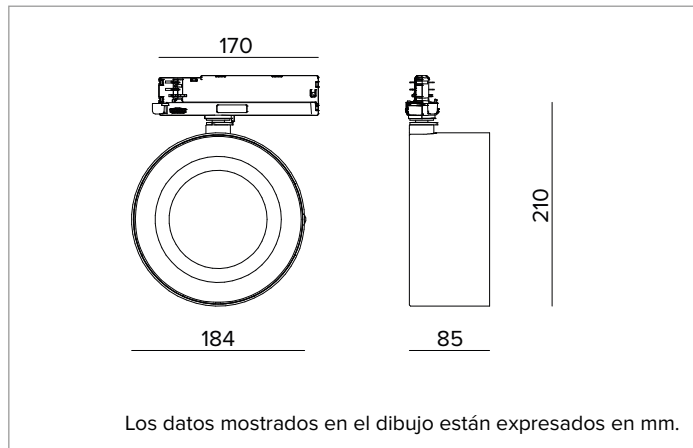

T037FLR930ELPW | ZENO 180
Proyector profesional orientable de LED

	3000K	H(m)	D(m)	Emax(lx)		
	Ra90			38°		
	Fixture Power	42W	1	0.69	6816	
	Source Flux	4853lm	2	1.38	1704	
	Fixture Flux	3980lm	3	2.07	757	
	Efficacy	96lm/W	4	2.76	426	
TS1230	I _{max} =1417cd/klm	I _{max}	6878cd	5	3.44	273